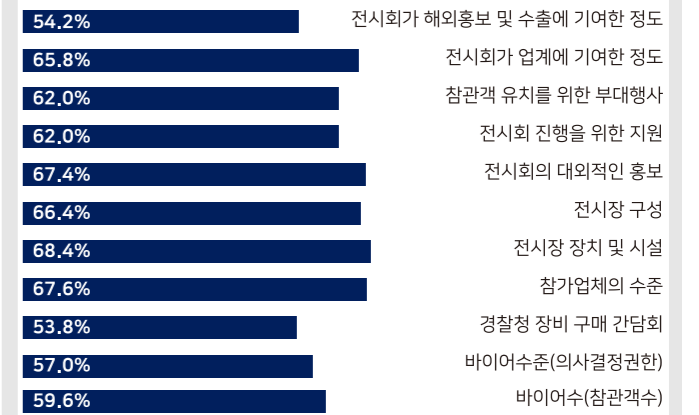

차기 전시회 참가 여부

참가기업의 96%가 차기 전시회 참가에 참가 예정 및 긍정 검토 예정이라고 응답

참관객 통계

참관객 16,798명 중 39%가 경찰 관계자

참가기업 분야별 만족도

전시회 전반 만족도

바이어 관심 품목

제2회 국제치안산업박람회 온라인 개최

컨퍼런스

국제CSI컨퍼런스, 국제경찰청장협력회의 동시 개최

국제치안산업박람회는 국제CSI컨퍼런스, 국제경찰청장회의 등 다수의 전문 컨퍼런스, 총회, 전문 세미나를 전시 기간 중 동시 개최합니다.

첨단 치안 산업의 미래 비전을 공유하고, 최신 기술과 솔루션 정보를 교류하며, 전문가 간 네트워킹의 기회를 드립니다.

REFERENCES

- 국제CSI컨퍼런스**
 미국, 캐나다, 중국, 네덜란드 등 과학수사 전문가들이 참여하여 신기술에 따른 과학수사의 미래 논의
- 국제경찰청장회의**
 약 30개국 해외치안총수 및 주한 외교공관 대사 등 각 국 고위인사 참석
 국내외 치안협력 및 치안산업 발전방안 등 논의
- 경찰청 주요 실/과 세미나**
- 한국경찰학회 특별 학술세미나**
 수사구조개혁, 자치경찰제, 인권보호 등 치안정책의 다양한 분야에 대해 발전적 방안 고민
- 드론시큐리티연구원 세미나**
 드론의 미래 발전 방향
- 스마트 커뮤니티 폴리싱 시스템(Googi) 개발 연구센터 국제심포지엄**
 Googi 개발 연구센터에서 치안산업의 융합 논의
- 한국스마트치안학회 국제학술대회**
 스마트 치안과 4차 산업혁명의 현재와 미래
- 한국방법기술산업협회**
 침입에 의한 각종 범죄로 발생하는 손실방지 및 국민 일상생활 안전을 확보하기 위해 방법기술 표준 개발 및 인증 등에 관한 학술적 논의
- 한국경찰법학회 세미나 등**
 경찰 및 질서, 안전 관련 법제를 포괄하는 경찰법에 대한 국내외 전문가들이 모여 관련 현안 및 개선 방안 논의