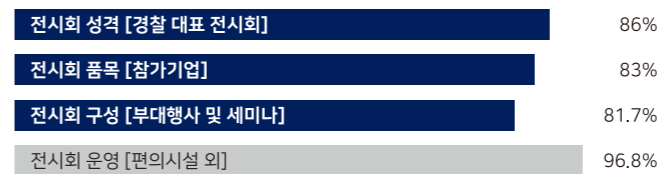

차기 전시회 참가 여부

참가기업의 96%가 차기 전시회 참가에 참가 예정 및 긍정 검토 예정이라고 응답

참관객 통계

참관객 16,798명 중 39%가 경찰 관계자

참가기업 분야별 만족도

전시회 전반 만족도

바이어 관심 품목

제2회 국제치안산업박람회 온라인 개최

컨퍼런스

국제CSI컨퍼런스, 국제경찰청장협력회의 동시 개최

국제치안산업박람회는 국제CSI컨퍼런스, 국제경찰청장회의 등 다수의 전문 컨퍼런스, 총회, 전문 세미나를 전시 기간 중 동시 개최합니다.

첨단 치안 산업의 미래 비전을 공유하고, 최신 기술과 솔루션 정보를 교류하며, 전문가 간 네트워킹의 기회를 드립니다.

REFERENCES

- 국제CSI컨퍼런스**
 미국, 캐나다, 중국, 네덜란드 등 과학수사 전문가들이 참여하여 신기술에 따른 과학수사의 미래 논의
- 국제경찰청장회의**
 약 30개국 해외치안총수 및 주한 외교공관 대사 등 각 국 고위인사 참석
 국내외 치안협력 및 치안산업 발전방안 등 논의
- 경찰청 주요 실/과 세미나**
- 한국경찰학회 특별 학술세미나**
 수사구조개혁, 자치경찰제, 인권보호 등 치안정책의 다양한 분야에 대해 발전적 방안 고민
- 드론시큐리티연구원 세미나**
 드론의 미래 발전 방향
- 스마트 커뮤니티 폴리싱 시스템(Googi) 개발 연구센터 국제심포지엄**
 Googi 개발 연구센터에서 치안산업의 융합 논의
- 한국스마트치안학회 국제학술대회**
 스마트 치안과 4차 산업혁명의 현재와 미래
- 한국방법기술산업협회**
 침입에 의한 각종 범죄로 발생하는 손실방지 및 국민 일상생활 안전을 확보하기 위해 방법기술 표준 개발 및 인증 등에 관한 학술적 논의
- 한국경찰법학회 세미나 등**
 경찰 및 질서, 안전 관련 법제를 포괄하는 경찰법에 대한 국내외 전문가들이 모여 관련 현안 및 개선 방안 논의