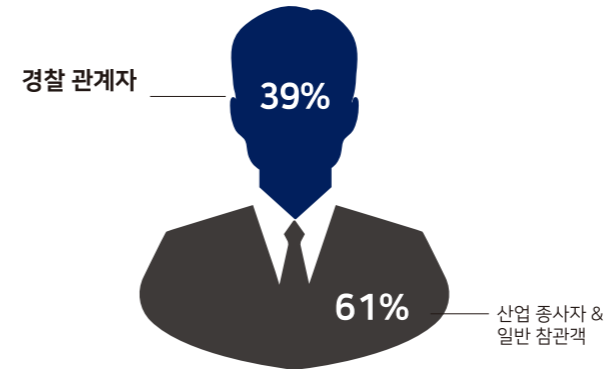

플랫폼 경쟁력

비즈니스 흐름도

제1회 국제치안산업박람회 개최 결과

참가기업 통계

전시회 성과 만족도

참가기업의 70% 이상이 전시회 참가에 "전반적으로 만족"한다고 응답

수출상담회 만족도

참가기업의 80%가 수출상담회에 "만족" 81%가 수출 확대에 도움이 되었다고 응답

차기 전시회 참가 여부

참가기업의 96%가 차기 전시회 참가에 참가 예정 및 긍정 검토 예정이라고 응답

참관객 통계

참관객 16,798명 중 39%가 경찰 관계자

참가기업 분야별 만족도

전시회 전반 만족도

바이어 관심 품목

제2회 국제치안산업박람회 온라인 개최