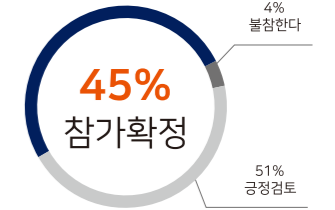

플랫폼 경쟁력

비즈니스 흐름도

제1회 국제치안산업박람회 개최 결과

참가기업 통계

전시회 성과 만족도

참가기업의 70% 이상이 전시회 참가에 "전반적으로 만족"한다고 응답

수출상담회 만족도

참가기업의 80%가 수출상담회에 "만족" 81%가 수출 확대에 도움이 되었다고 응답

차기 전시회 참가 여부

참가기업의 96%가 차기 전시회 참가에 참가 예정 및 긍정 검토 예정이라고 응답

참관객 통계

참관객 16,798명 중 39%가 경찰 관계자

참가기업 분야별 만족도

전시회 전반 만족도

바이어 관심 품목

제2회 국제치안산업박람회 온라인 개최