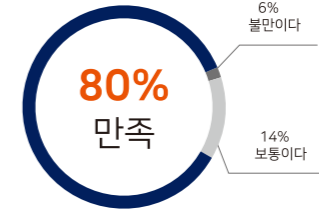

플랫폼 경쟁력

비즈니스 흐름도

제1회 국제치안산업박람회 개최 결과

참가기업 통계

전시회 성과 만족도

참가기업의 70% 이상이 전시회 참가에 "전반적으로 만족"한다고 응답

수출상담회 만족도

참가기업의 80%가 수출상담회에 "만족" 81%가 수출 확대에 도움이 되었다고 응답

차기 전시회 참가 여부

참가기업의 96%가 차기 전시회 참가에 참가 예정 및 긍정 검토 예정이라고 응답

참관객 통계

참관객 16,798명 중 39%가 경찰 관계자

참가기업 분야별 만족도

전시회 전반 만족도

바이어 관심 품목

제2회 국제치안산업박람회 온라인 개최