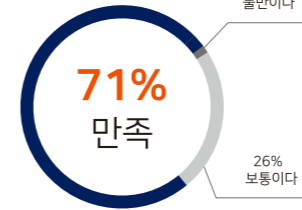

플랫폼 경쟁력

비즈니스 흐름도

제1회 국제치안산업박람회 개최 결과

참가기업 통계

전시회 성과 만족도

참가기업의 70% 이상이 전시회 참가에 "전반적으로 만족"한다고 응답

수출상담회 만족도

참가기업의 80%가 수출상담회에 "만족" 81%가 수출 확대에 도움이 되었다고 응답

차기 전시회 참가 여부

참가기업의 96%가 차기 전시회 참가에 참가 예정 및 긍정 검토 예정이라고 응답

참관객 통계

참관객 16,798명 중 39%가 경찰 관계자

참가기업 분야별 만족도

전시회 전반 만족도

바이어 관심 품목

제2회 국제치안산업박람회 온라인 개최